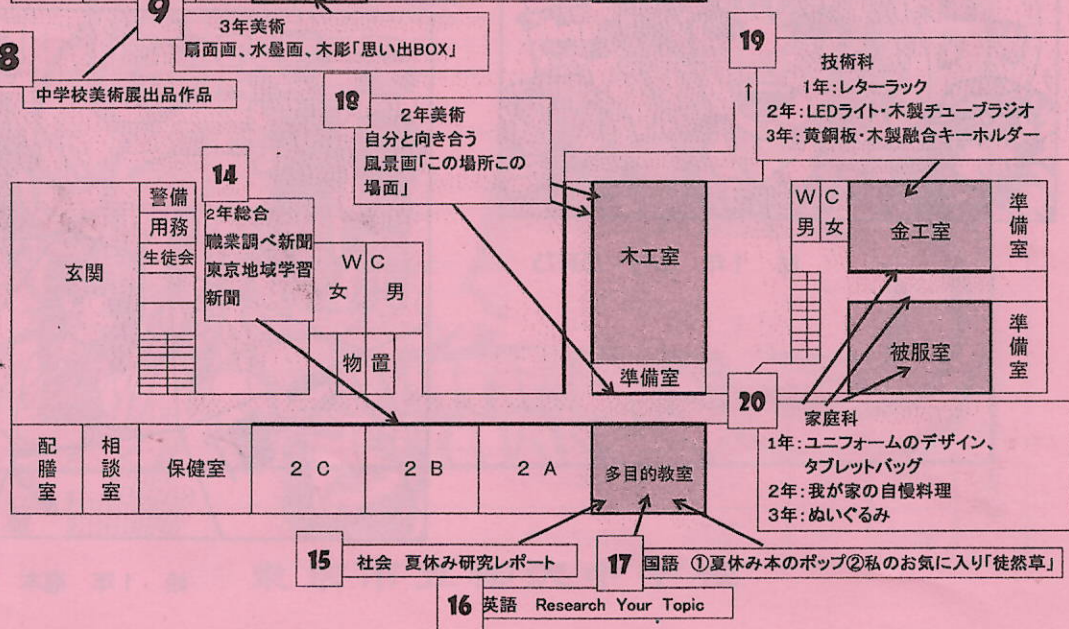

会場図

3階

2階

1階

○鑑賞時間

今年度は感染症拡大防止のため、時間を短縮しての公開といたします。

3月4日(土) 9:00~15:00 (入場は14:30まで)

3月6日(月) 9:00~12:00 (入場は11:30まで)

○参観される方へのお願い

- ・入校証と上履きをご持参ください。マスクの着用をお願いいたします。
- ・受付にてご記名、アルコールによる手指消毒と検温をお願いいたします。
- ・車でのご来校はご遠慮ください。
- ・足の不自由な方、ご高齢の方はエレベーター(場所:木工室前)が使用できます。
ご利用希望の方は職員室までご連絡ください。