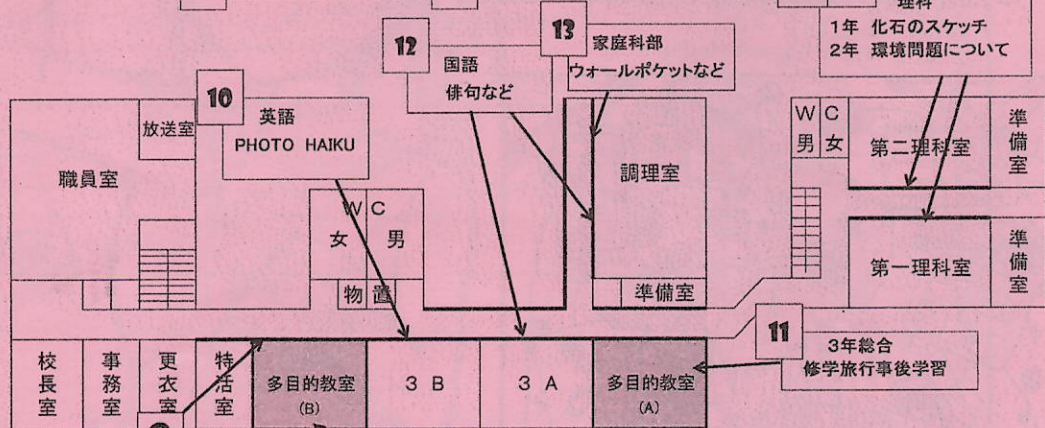

令和4年度

校内作品展

西東京市立柳沢中学校

令和4年度校内作品展 展示一覧表

フロア		学年	団体名	内容	展示場所
本館3階	1	1年	英語科	“All About Me”～自己紹介～	3階廊下、多目的室
	2		国語科	詩(創作)・書評	多目的室
	3		社会科	世界の国・地域調べ	多目的室
	4		美術科	校歌と校章のデザイン	生徒会議室前廊下壁面両側
	5		総合	校外学習 事後学習	生徒会議室
	6		国語科	書写(令和四年の一字)	3階廊下壁面
	7	1～3年	国語科	書き初め	3階図書室壁面
本館2階	8	1～3年	美術科	中学校美術展等出品作品	2階特活室・多目的室(B)前壁面
	9	3年	美術科	扇面画、水墨画、木彫「思い出BOX」	多目的室(B)
	10		英語科	PHOTO HAIKU	2階廊下の壁面
	11		総合	修学旅行事後学習	多目的室(A)
	12		国語科	俳句など	2階廊下壁面
	13		家庭科部	ウォールポケットなど	2階調理室前壁面
本館1階	14	2年	総合	職業調べ新聞	1階廊下壁面
				東京地域学習新聞	1階廊下壁面
	15		社会科	夏休み研究レポート	1階多目的室
	16		英語科	Research Your Topic	1階多目的室
	17		国語科	①夏休み本のポップ ②私のお気に入り「徒然草」	1階多目的室
18	美術科	自分と向き合う 風景画「この場所この場面」	1階 木工室前廊下壁面 多目的室向かい側壁面		
新館1階・2階	19	1～3年	技術科	1年:レターラック 2年:LEDライト・木製チューブラジオ 3年:黄銅板・木製融合キーホルダー	新館1階金工室
	20	1～3年	家庭科	1年:ユニフォームのデザイン、タブレットバッグ 2年:我が家の自慢料理 3年:ぬいぐるみ	新館1階被服室
	21	1年	理科	化石のスケッチ	新館2階第1・2理科室廊下壁面
	22	2年	理科	環境問題について	

会場図

3階

2階

1階

○鑑賞時間

今年度は感染症拡大防止のため、時間を短縮しての公開といたします。

3月4日(土) 9:00~15:00 (入場は14:30まで)

3月6日(月) 9:00~12:00 (入場は11:30まで)

○参観される方へのお願い

- ・入校証と上履きをご持参ください。マスクの着用をお願いいたします。
- ・受付にてご記名、アルコールによる手指消毒と検温をお願いいたします。
- ・車でのご来校はご遠慮ください。
- ・足の不自由な方、ご高齢の方はエレベーター(場所:木工室前)が使用できます。
ご利用希望の方は職員室までご連絡ください。