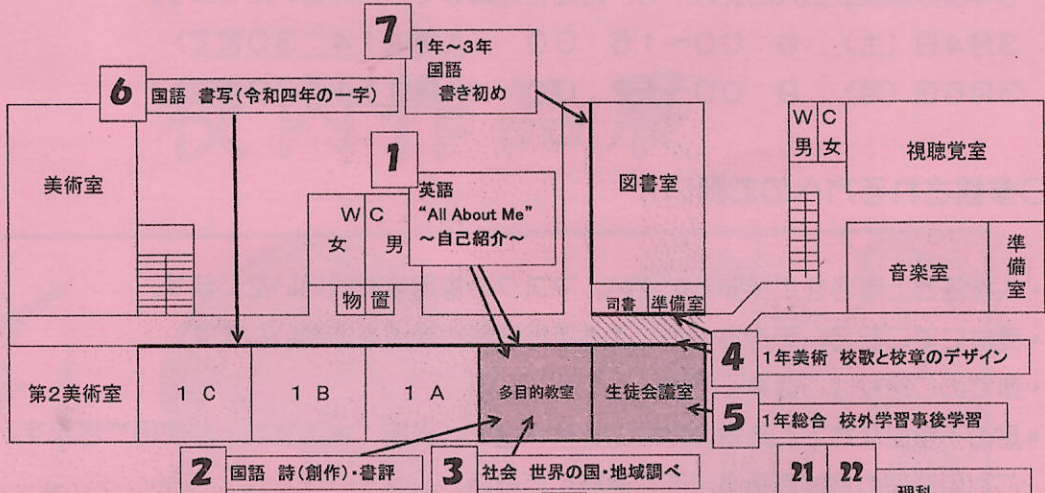

令和4年度

校内作品展

西東京市立柳沢中学校

令和4年度校内作品展 展示一覧表

フロア		学年	団体名	内容	展示場所
本館3階	1	1年	英語科	“All About Me”～自己紹介～	3階廊下、多目的室
	2		国語科	詩(創作)・書評	多目的室
	3		社会科	世界の国・地域調べ	多目的室
	4		美術科	校歌と校章のデザイン	生徒会議室前廊下壁面両側
	5		総合	校外学習 事後学習	生徒会議室
	6		国語科	書写(令和四年の一字)	3階廊下壁面
	7	1～3年	国語科	書き初め	3階図書室壁面
本館2階	8	1～3年	美術科	中学校美術展等出品作品	2階特活室・多目的室(B)前壁面
	9	3年	美術科	扇面画、水墨画、木彫「思い出BOX」	多目的室(B)
	10		英語科	PHOTO HAIKU	2階廊下の壁面
	11		総合	修学旅行事後学習	多目的室(A)
	12		国語科	俳句など	2階廊下壁面
	13		家庭科部	ウォールポケットなど	2階調理室前壁面
本館1階	14	2年	総合	職業調べ新聞	1階廊下壁面
				東京地域学習新聞	1階廊下壁面
	15		社会科	夏休み研究レポート	1階多目的室
	16		英語科	Research Your Topic	1階多目的室
	17		国語科	①夏休み本のポップ ②私のお気に入り「徒然草」	1階多目的室
18	美術科	自分と向き合う 風景画「この場所この場面」	1階 木工室前廊下壁面 多目的室向かい側壁面		
新館1階・2階	19	1～3年	技術科	1年:レターラック 2年:LEDライト・木製チューブラジオ 3年:黄銅板・木製融合キーホルダー	新館1階金工室
	20	1～3年	家庭科	1年:ユニフォームのデザイン、タブレットバッグ 2年:我が家の自慢料理 3年:ぬいぐるみ	新館1階被服室
	21	1年	理科	化石のスケッチ	新館2階第1・2理科室廊下壁面
	22	2年	理科	環境問題について	

会場図

3階

2階

1階

○鑑賞時間

今年度は感染症拡大防止のため、時間を短縮しての公開といたします。

3月4日(土) 9:00~15:00 (入場は14:30まで)

3月6日(月) 9:00~12:00 (入場は11:30まで)

○参観される方へのお願い

- ・入校証と上履きをご持参ください。マスクの着用をお願いいたします。
- ・受付にてご記名、アルコールによる手指消毒と検温をお願いいたします。
- ・車でのご来校はご遠慮ください。
- ・足の不自由な方、ご高齢の方はエレベーター(場所:木工室前)が使用できます。
ご利用希望の方は職員室までご連絡ください。