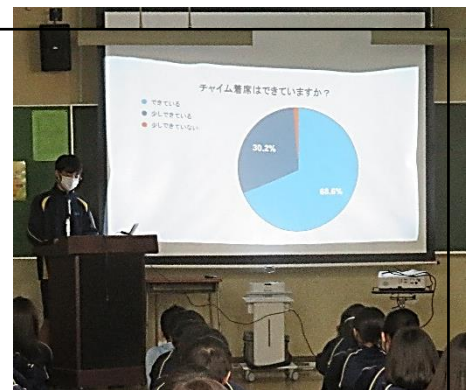

3学期の1日1日を大切に過ごしていきましょう。そして、後悔のない中学校生活を送り、感動の卒業式で終わるように日々を過ごしていきましょう。

3年学級委員長から

学年全体を振り返って2学期、主に良かった点が二つ、改善すべき点が一つ上げられます。まずよかった点の一つ目は、チャイム着席ができてきているということです。アンケートでは、ほぼ全員が「できている」「少しできている」と答えています。そのため多くの人々が時間を見て行動できていることがわかります。時間を守るということは、学校生活の中で一番基本になると思います。3学期でも学級委員を中心に呼びかけを行っていくので、皆さんも気を緩ませず、時間を意識して行動しましょう。

二つ目は、**当番活動がしっかりできている**ということです。

アンケートの結果を見ても、ほとんどの人が「できている」というふうに答えています。係や掃除、給食などで仕事をしっかりこなせている人が多いと思います。当番活動が停滞するとクラスに影響が出るので3学期に入ってから引き続き責任感をもって取り組んでいきましょう。

ほかにも良い点がアンケート結果から読み取れます。例えば、「他クラス侵入はしていないか」「学校の決まりを守って生活できているか」の二点についても多くの人々が守れていると答えています。ここまで見ると学年全体としては、特に生活面で規則正しく過ごせているのではないかと思います。ただ、受験も近いことがあり、少し乱れてきている点も出てきています。今後も、しっかりと生活が維持できるように、3年生としての自覚を持ちながら過ごしていきましょう。

次に改善点についてです。今回のアンケートの中で極めて良くなかったのが、**積極的な発言**です。**四割ほどの人**が「**できていない**」というふうに答えています。授業で発言する人が偏っているという話題は今までもありました。それが今でも改善されないということがわかるアンケート結果でした。受験勉強で忙しいという言い訳はしないで、授業に真剣に取り組むのは当たり前です。成績に関係ないからしないということも言い訳の一つです。他の人に発言を任せず、自分から発言する必要があると思います。3年生の最後の学期だからこそ、**緩んだ授業ではなく、活発な授業を作るべき**ではないでしょうか。一人一人が積極的に授業に取り組み、間違いを恐れず発言していきましょう。

3学期は、自分の進路が問われる重要な時期です。大変になってくる人も多いと思います。しかし、学校生活を疎かにしないことが大切です。**誇りある3年生**として、みんなで一緒に卒業まで突き進みたいと思います。3学期も学級委員の活動にご協力をお願いします。