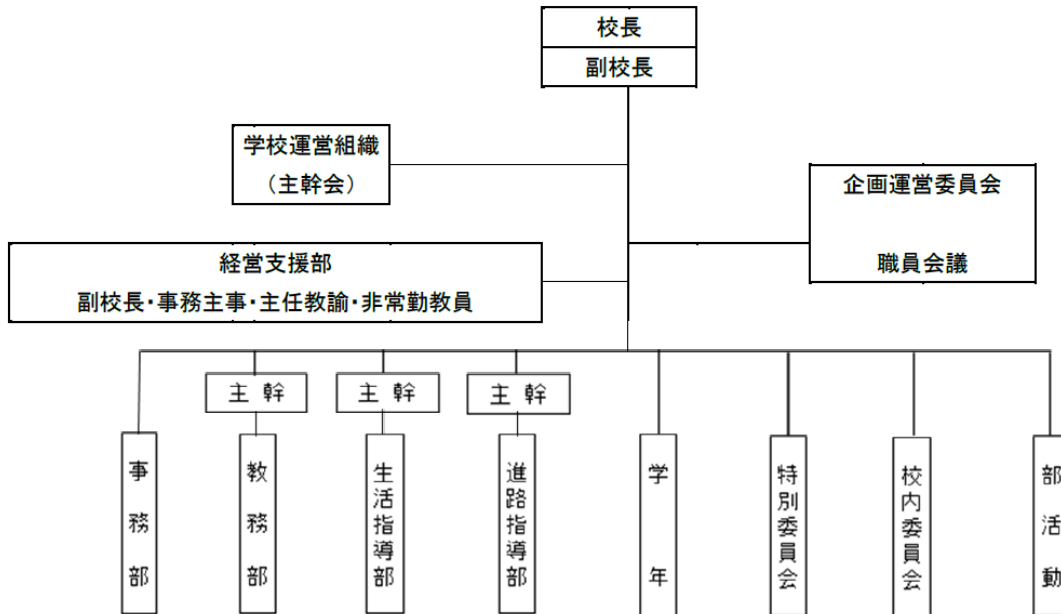

学校運営組織

(1) 校務分掌

(2) 特別委員会

体育行事
文化行事
研修
会計
「翼」編集

(3) PTA

副会長 総会議長 会計 役員選出委員会 庶務 会計監査

(4) 企画運営委員会

校長・副校長・教務主幹・生活指導主幹・進路指導主幹・保健主任・事務主任・各学年主任