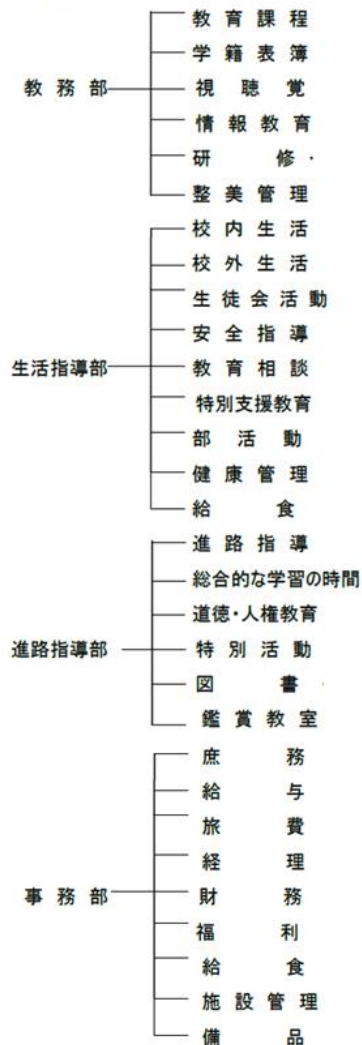

学校運営組織

(1) 校務分掌

(2) 特別委員会

体育行事
文化行事
研修
会計
「翼」編集

(3) PTA

副会長 総会議長 会計 役員選出委員会 庶務 会計監査

(4) 企画運営委員会

校長・副校長・教務主幹・生活指導主幹・進路指導主幹・保健主任・事務主任・各学年主任

(5) 教科主任

国語 社会 数学 理科 音楽 美術
保体 技術 家庭 英語