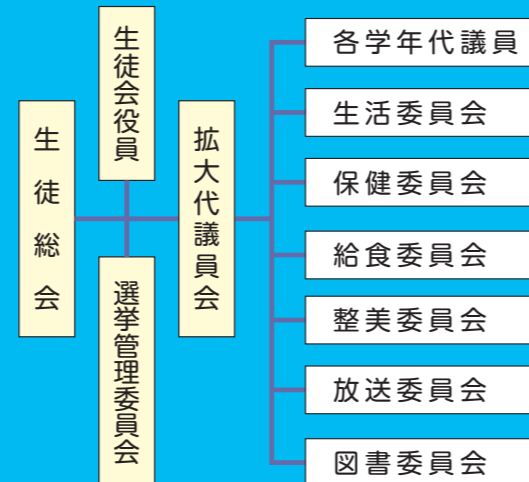

- ・中学校は50分授業です。
- ・数学は少人数授業を行い、先生に質問しやすい環境で安心して勉強ができます。
- ・英語はALT(外国語指導助手)の先生が来て、質の高い英語の学習を体験できます。
- ・給食は柳沢小学校との親子給食です。

週指導時数

教科	1年	2年	3年
国語	4	4	3
社会	3	3	4
数学	4	3	4
理科	3	4	4
音楽	1.3	1	1
美術	1.3	1	1
保健体育	3	3	3
技術家庭	2	2	1
英語	4	4	4
道徳	1	1	1
総合	1.4	2	2
学活	1	1	1
合計	29	29	29

部活動

本校では、14の部活動があります。また、水泳や新体操等の公式戦参加もサポートしています。
どの部活動も四中の生徒はルールを守り、意欲的に活動しています。

運動部

文化部

3年間の行事

生徒会組織

4月	5月	6月	7月	8月	9月	10月	11月	12月	1月	2月	3月
始業式 入学式 セーフティ教室 保護者会	生徒総会 中間考査	スポーツ大会 期末考査 スポーツテスト ふれあい週間 水泳指導	オンライン職場体験 保護者会 あいさつ運動 三者面談 補修教室	補習教室 始業式 ふれあい面談	道徳授業地区公開講座 中間考査 生徒会役員選挙	合唱コンクール 芸術鑑賞教室 校外学習(1,2年)	ふれあい面談 期末考査 ボランティア活動	ボランティア活動 面談週間 保護者会 終業式	始業式 スキー教室(1年)	ふれあい週間 学年末考査	展示発表会 保護者会 卒業式 修了式