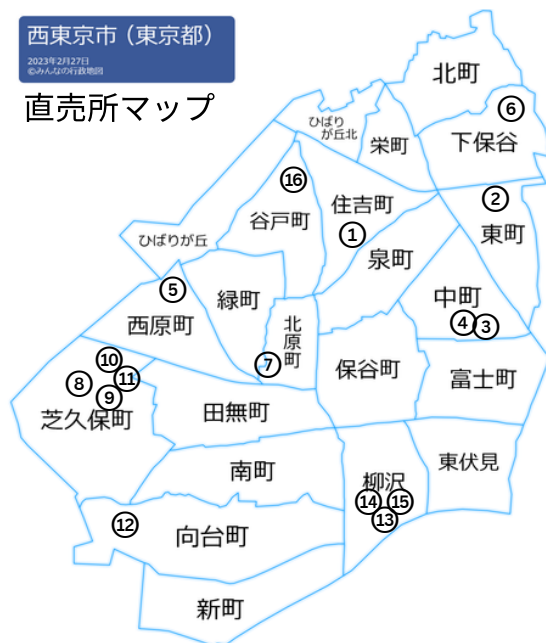

# 西東京市 野菜直売所リスト

番号	屋号	直売場所	販売しているもの	営業日	販売時間
1	野菜屋 れいもん堂	住吉小学校 校付近	とうもろこし、枝豆、 人参、かぶ	月曜日から 土曜日まで	午前10時 から品切 れまで
2	保谷農 園	明保中学 校付近	イチゴ・ブ ドウ・梨	年中無休	9:00~15:0 0
3	都築農 園	碧山小学 校付近	季節野菜	不定期	午前9時か ら午後2 時、売り 切れ次第 終了
4	貫井農 園	碧山小学 校付近	梨、ぶど う、野菜	月曜日から 土曜日まで	午前10時 から午後5 時、売り 切れ次第 終了
5	やすだ 農園	田無駅付 近	四季折々の 旬野菜	年末年始以 外は営業	午前9時か ら午後6時 30分、売 り切れ次 第終了

6	高田ファーム	下保谷森林公園付近	野菜、西洋野菜	不定期	午前10時から日没まで、売り切れ次第終了
7	石井園	田無神社付近	一般野菜、柿、みかん、ブルーベリー	不定期	朝〇売り切れ
8	大谷農園	業務スーパー田無店付近	野菜全般、品目多数	年中無休	午前8時から午後6時、売り切れ次第終了
9	新倉園	田無自動車教習所付近	野菜全般、柿、みかん	不定期	午前10時30分から午後3時30分、売り切れ次第終了
10	小林農園	業務スーパー田無店付近	季節野菜	月曜日・水曜日・金曜日・土曜日	午前10時30分から午後4時30分、売り切れ次第終了
11	野菜の浜野	北芝いこい通り沿い	トマト、きゅうり、ナス、キャベツ他	毎日	午前10時から午後6時、売り切れ次第終了

12	田倉農園	田無高等学校付近	季節野菜	月曜日・水曜日・金曜日	午後2時から午後4時、売り切れ次第終了
13	秀農園	やぎさわ保育園前	エダマメ、スイートコーン、サツマイモ等	不定期	午前9時30分から正午、午後3時から日没まで売り切れ次第終了
14	新田農園	柳沢五丁目7番2号	季節野菜	季節野菜	午前9時から午後6時、売り切れ次第終了
15	ファーム柳沢	柳沢せせらぎ公園付近	ファーム柳沢	不定期	午前10時から午後6時、売り切れ次第終了
16	下田園	谷戸町三丁目14番17号	一般野菜	不定期	午前10時から午後8時、売り切れ次第終了

西東京市（東京都）

2023年2月27日  
©西東京市立明保中学校

直売所マップ

制作：西東京市立明保中学校  
令和5年度 第一学年

参考：西東京市WEB「市内産の農産物を購入できる直売所をご紹介します！」