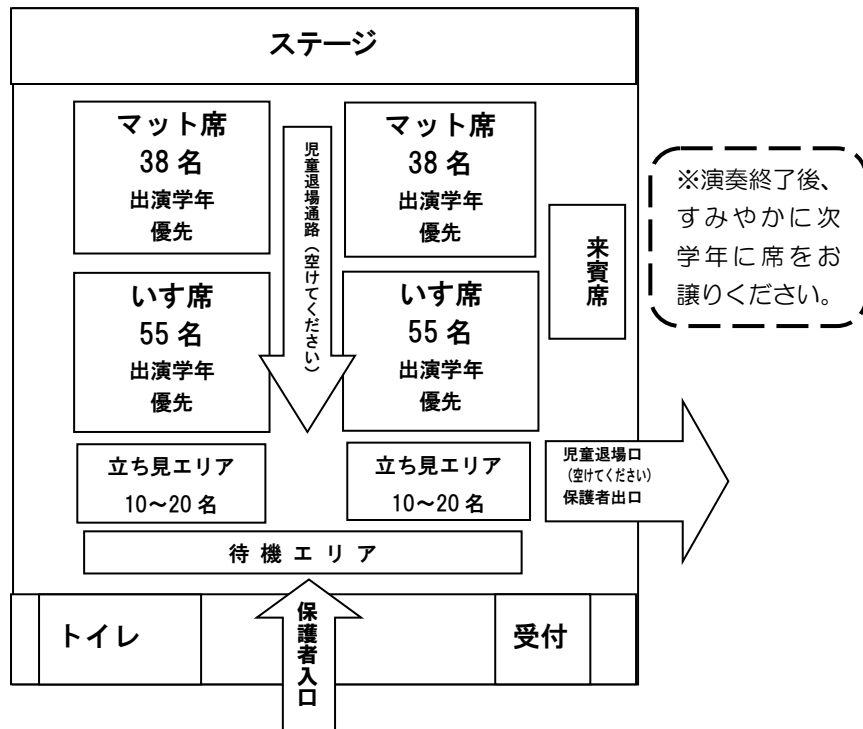

会場図

西東京市立谷戸小学校

♪保護者鑑賞日 11月19日(土) 8:35 開場 8:50 開演

ご案内

虫たちの奏でる涼やかな音色に秋の深まりを感じる頃となりました。皆様には日頃より本校の教育活動に、ご理解とご協力を賜り厚く御礼申し上げます。

さて、音楽会が近づいて参りました。各学年の子どもたちが心一つに練習を重ねた歌と合奏を披露いたします。ご多用とは存じますが子どもたちの歌声や演奏に、励ましの拍手を送っていただきたくご案内を申し上げます。

令和4年11月吉日

校長 伊藤 正明