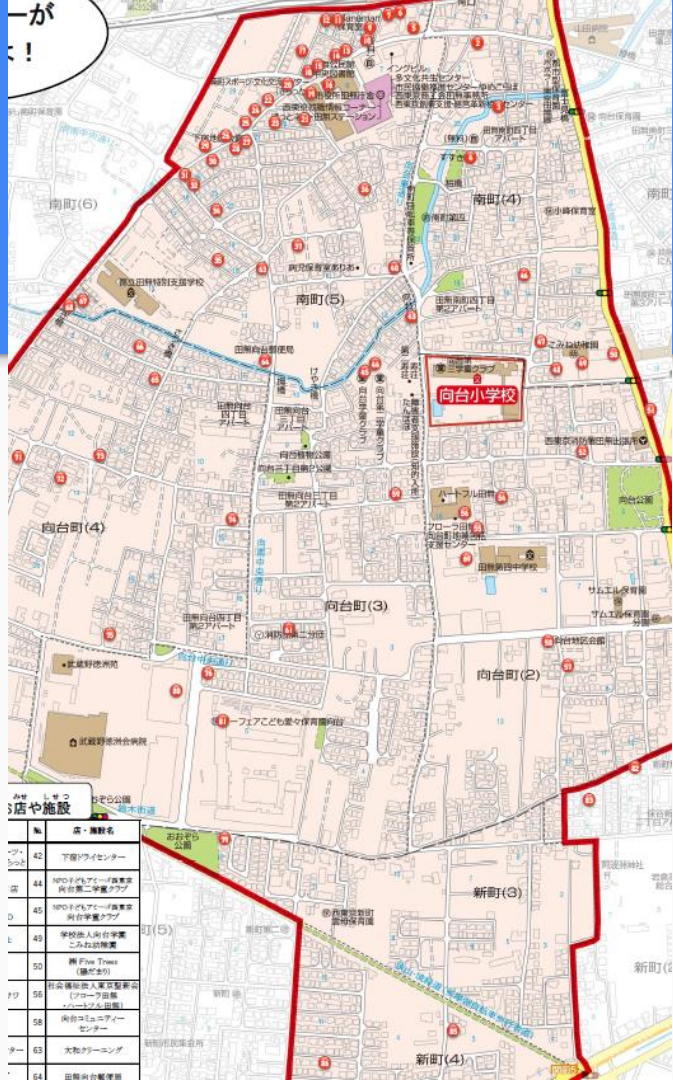

アンテナ
しゃかいぜんたい うご
社会全体の動きを
すばや
素早くキャッチする
ためのものだよ

みみ
とみん こえ はばひろ
都民の声を幅広く
き
聞くためのものなんだ

め
目
しゃかい
社会の
すみずみまで
み
見わたすんだ

「警視庁HP
ピーポくんの
プロフィール」
より引用

こ ひゃくとうばん いえ 「子ども110番ピーポくんの家」って？

こ つうがくろ こうえん ひろば どうろ
子どもたちのみんなが、通学路や、公園、広場、道路などで、

こえ こわ おも
「声かけ・ちかん・つきまとい」などで怖い思いをしたり、

きけん ふあん かん
危険や不安を感じたりしたときに、

あんぜん
みんなを安全にかくまってくれたり、

ひゃくとうばんつうほう けいさつ よ
110番通報をして、警察を呼んだりしてくれる、

たよ ちいき みせ うち
やさしく、頼れる地域のお店やお家です。

このポスターが
はってある
みせ うち
お店やお家だよ

がっく ない
学区内にはピーポくんの家が

いえ
 いじょう
80けん以上 あるよ

あか まる
赤い丸のところに、
 いえ
ピーポくんの家があるよ。
 こ
子どもたちのために、
 みせ うち
こんなにたくさんのお店やお家が
 きょうりよく
協力してくれているんだ！

たとえば こんなときに…

知らない人が
ずっと見てくる…！
ついてくる…！
話しかけてくる…！
体をさわろうと
してくる…！

危険を感じたときは、

ピーポくんのステッカーが貼られているお店やお家に かけこみましょう！

まよ みせ うち
迷うときは お店→お家

ちか いえ みせ うち まよ
近くに「ピーポくんの家」のお店もお家もあって迷うときは、

ひと おお みせ
まずは人が多いお店にかけこみましょう。

まえ じぶん じゅんばん き
前もって、自分でかけこむ順番を決めておくといいですよ。

こじん うち
個人のお家に かけこむときは

じぶん うち はい
自分のお家のように 入ろう

(♪ピンポン)
ただいま～！

いえ もん なか はい ふしんしゃ
家の門の中に入ると、不審者は
こ て だ
子どもたちに手を出しにくくなる