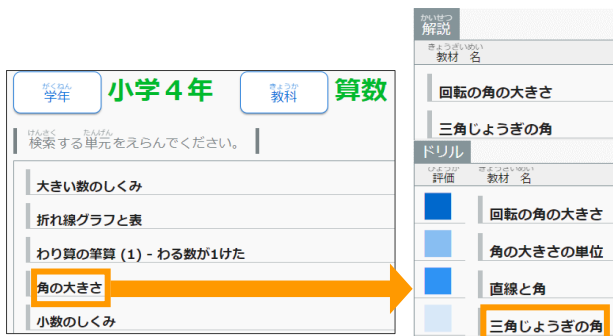

⑤ 学習用のトップページが開いたら、自分の名前が出ているか確認しましょう

自分の名前やIDカードの名前とちがうときは、学校の先生に確認してください

2. eライブラリで予習・復習しよう

自分で選んで学習する

① [自分で選ぶ] → [単元から探す] をえらびます

＼こんなつかいかたも！／

② 学年、教科、単元、教材 をえらびます

③ レベルを選んで、ドリルを始めます

④ 間違えたときは、[リトライ]でやり直します。最後に[採点]を選んで終わります

3. ほかに楽しく学べるコンテンツがたくさん！

正しい漢字や計算を書いて身につける！

デジタル単語帳がかくにん！

英語を楽しく学ぼう！