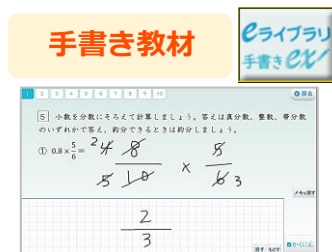

※この画面をひらいたときにブラウザのブックマークやお気に入りに登録しておくとお便利です

④ 学習用のトップページが開きます

💡 ログインをするときの注意点

すべて半角で入力してください。

- ① **学校コード** : 数字 1 1 ケタ
- ② **ログインID** : 学校で使うeライブラリと同じログインID
- ③ **パスワード** : 学校で使うeライブラリと同じパスワード

学校コード・ID・パスワード
がわからないときは、
学校の先生に確認してね！

⑤ 学習用のトップページが開いたら、自分の名前が出ているか確認しましょう

自分の名前やIDカードの名前とちがうときは、学校の先生に確認してください

2. eライブラリで予習・復習しよう

自分で選んで学習する

① [自分で選ぶ] → [単元から探す] をえらびます

＼こんなつかいかたも！／

② 学年、教科、単元、教材 をえらびます

③ レベルを選んで、ドリルを始めます

④ 間違えたときは、[リトライ]でやり直します。最後に[採点]を選んで終わります

3. ほかに楽しく学べるコンテンツがたくさん！

正しい漢字や計算を書いて身につける！

デジタル単語帳がかくにん！

英語を楽しく学ぼう！