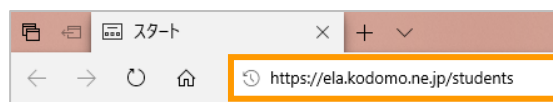

eライブラリの家庭学習サービスは、お家にあるパソコンやタブレットを使って、小学1年生から中学3年生までの教科を自由に学習できます。予習・復習など、毎日コツコツ学習しましょう！

1. eライブラリにログインしましょう

① インターネットを開きます

② アドレスを次のように入力します ela.kodomo.ne.jp/students

※「https://」の入力は、省略できます。

③ ログインページに「学校コード」「ログインID」「パスワード」を入力し、【ログイン】を押します

※この画面をひらいたときにブラウザのブックマークやお気に入りに登録しておくとお便利です

④ 学習用のトップページが開きます

💡 ログインをするときの注意点

すべて半角で入力してください。

- ① **学校コード** : 数字 1 1 ケタ
- ② **ログインID** : 学校で使うeライブラリと同じログインID
- ③ **パスワード** : 学校で使うeライブラリと同じパスワード

学校コード・ID・パスワード
がわからないときは、
学校の先生に確認してね！