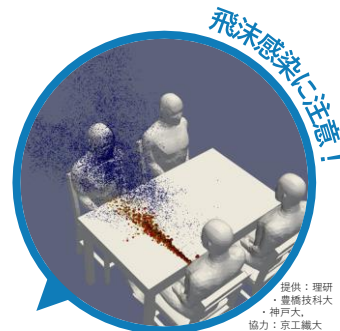

もう一度確認しよう

学校生活のコロナ対策

- ✓ 感染力が強い変異株は、若い皆さんにも感染リスクが高く、重症化の可能性も！
- ✓ マスクを外した瞬間が危険大！
- ✓ 学校内だけでなく、放課後や休日にも感染対策の徹底を！

提供：理研
豊橋技術大
神戸大
協力：京工繊大

マスクを外しやすいシーンの例

部活動のリスクシーン
動画もチェック ▶

！ 昼食中は会話をしない

！ 着替中もマスク

！ 休憩中もマスク
水分補給中は話さない

放課後や休日のNGシーンの例

放課後・休日のNGシーン
動画もチェック ▶

⊘ 友達の家で遊ばない

⊘ 友達と会食しない

⊘ 友達とカラオケに行かない

コロナに感染しない、させない！

困った
ときは