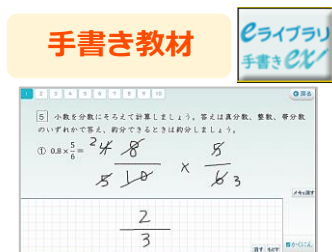

※この画面をひらいたときにブラウザのブックマークやお気に入りに登録しておくとお便利です

④ 学習用のトップページが開きます

💡 ログインをするときの注意点

すべて半角で入力してください。

- ① **学校コード** : 数字 1 1 ケタ
- ② **ログインID** : 学校で使うeライブラリと同じログインID
- ③ **パスワード** : 学校で使うeライブラリと同じパスワード

学校コード・ID・パスワードがわからないときは、学校の先生に確認してね！

⑤ 学習用のトップページが開いたら、自分の名前が出ているか確認しましょう

自分の名前やIDカードの名前とちがうときは、学校の先生に確認してください

2. eライブラリで予習・復習しよう

自分で選んで学習する

① [自分で選ぶ] → [単元から探す] をえらびます

＼こんなつかいかたも！／

② 学年、教科、単元、教材 をえらびます

③ レベルを選んで、ドリルを始めます

④ 間違えたときは、[リトライ]でやり直します。最後に[採点]を選んで終わります

3. ほかに楽しく学べるコンテンツがたくさん！

正しい漢字や計算を書いて身につける！

デジタル単語帳がかくにん！

英語を楽しく学ぼう！