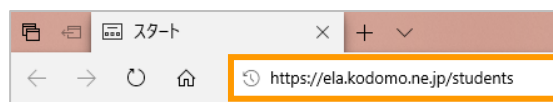

eライブラリの家庭学習サービスは、お家にあるパソコンやタブレットを使って、小学1年生から中学3年生までの教科を自由に学習できます。予習・復習など、毎日コツコツ学習しましょう！

1. eライブラリにログインしましょう

① インターネットを開きます

② アドレスを次のように入力します ela.kodomo.ne.jp/students

※「https://」の入力は、省略できます。

③ ログインページに「学校コード」「ログインID」「パスワード」を入力し、【ログイン】を押します

※この画面をひらいたときにブラウザのブックマークやお気に入りに登録しておくとお便利です

④ 学習用のトップページが開きます

💡 ログインをするときの注意点

すべて半角で入力してください。

- ① **学校コード** : 数字 1 1 ケタ
- ② **ログインID** : 学校で使うeライブラリと同じログインID
- ③ **パスワード** : 学校で使うeライブラリと同じパスワード

学校コード・ID・パスワードがわからないときは、学校の先生に確認してね！