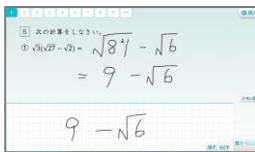

※「https://」の入力は省略できます。

【学校コード（家庭学習用）】【ログインID】
【パスワード】を入力しログインします

学習のふりかえりや
先生との連絡が
できます

ドリル教材

他の教材

その場で正誤判定されるドリル教材で学習できます。

学習内容の要点を確認しながら
取り組める【調べる】機能つき！

【おすすめ学習】

これまでの学習状況
から、個人の苦手や
得意をのばす教材を
eライブラリが
おすすめします！

楽しく学習できる教材がほかにも！

算数・数学、漢字を手書き練習
【手書きex】

小学校から使える英語教材
【ゴー！ゴー！サンセットタウン】

カードをめくりながら覚える単語帳
英単語、歴史年号、国の首都など
【いろいろカード帳】

- ※1 「プリント教材」ご契約校では、一部を除き、家庭学習でも利用できます。
- ※2 「ニューワイド学習百科事典 for eライブラリ」ご契約校では、家庭学習でも利用できます。
- ※端末やインターネット接続環境の準備、通信費は各ご家庭のご負担となります。