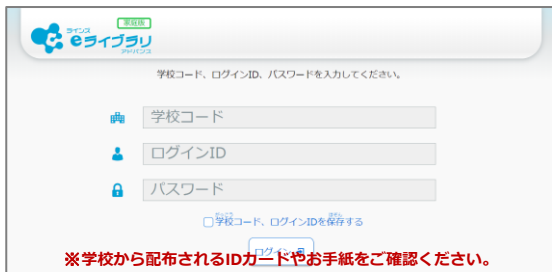

家庭学習サービスのご案内

- ◆ 学校で利用しているドリル教材を**ご家庭のパソコンやタブレットから無料で利用**できます
- ◆ 小学校1年生～中学校3年生の各教科各単元の教材を、**どの学年も自由に学習**できます
- ◆ 学習状況から**一人ひとりへおすすめの教材が提示**され、迷わず取り組みます

ブラウザでURLの入力欄に以下の通り入力し、接続します

ela.kodomo.ne.jp/students

※「https://」の入力は省略できます。

【学校コード（家庭学習用）】【ログインID】
【パスワード】を入力しログインします

学習のふりかえりや
先生との連絡が
できます

ドリル教材

他の教材

その場で正誤判定されるドリル教材で学習できます。

学習内容の要点を確認しながら
取り組める【調べる】機能つき！

【おすすめ学習】