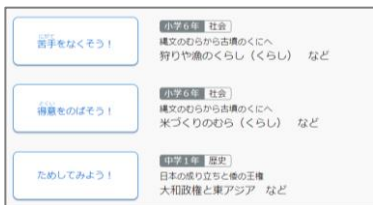

※「https://」の入力は省略できます。

【学校コード（家庭学習用）】【ログインID】
【パスワード】を入力しログインします

学習のふりかえりや
先生との連絡が
できます

ドリル教材

他の教材

その場で正誤判定されるドリル教材で学習できます。

学習内容の要点を確認しながら
取り組める【調べる】機能つき！

【おすすめ学習】

これまでの学習状況
から、個人の苦手や
得意をのばす教材を
eライブラリが
おすすめします！

楽しく学習できる教材がほかにも！

算数・数学、漢字を手書き練習
【手書きex】

小学校から使える英語教材
【ゴー！ゴー！サンセットタウン】

カードをめくりながら覚える単語帳
英単語、歴史年号、国の首都など
【いろいろカード帳】

- ※1 「プリント教材」ご契約校では、一部を除き、家庭学習でも利用できます。
- ※2 「ニューワイド学習百科事典 for eライブラリ」ご契約校では、家庭学習でも利用できます。
- ※端末やインターネット接続環境の準備、通信費は各ご家庭のご負担となります。