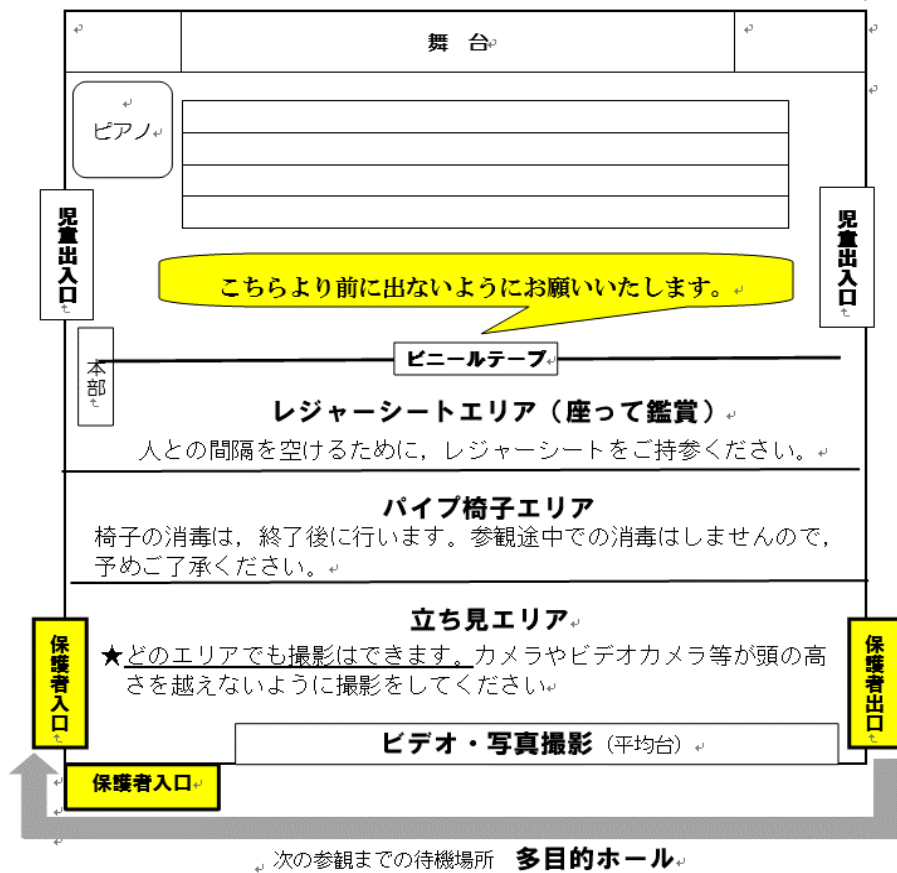

○名簿での受付はありません。多目的ホールを通ることで受付となります。来校者証を見えるところに身に付けてください。

○上履きをご持参ください。校舎内は一方通行となりますので、あわせて履物を入れる袋もご持参ください。

○マスク着用、（咳エチケット）へのご協力をお願いいたします。

○入口は正門と南門のみとなります。自転車でお越しになる場合は、南門（土の校庭側）から入りください。

○保護者の入口は2か所あります。ご兄妹がいて、連続で参観する場合は、そのまま会場でお待ちください。連続でない場合は、一旦保護者出口から出ていただき、反対側のホールに戻る通路をご利用ください。

○お手洗いを使用する際は、多目的ホールにある2か所のトイレ（図工室側・1年生教室側）をご使用ください。

【校舎案内図】

- 駐車場はありません。車・バイクでの来校は禁止です。
- 北門（体育館側）は出口専用ですので、駐輪できません。南門からお入りください。安全管理上、駐輪場からはピロティを通り、多目的ホールを通過して体育館へお入りください。

【体育館会場図】

- お帰りの際は、体育館北門から外に出るようにしてください。自転車の方は、出口左手の畑を通り、校舎に沿ってお進みください。
- 校地内は禁煙です。ご近所での喫煙もご迷惑となりますので、堅くお断りいたします。