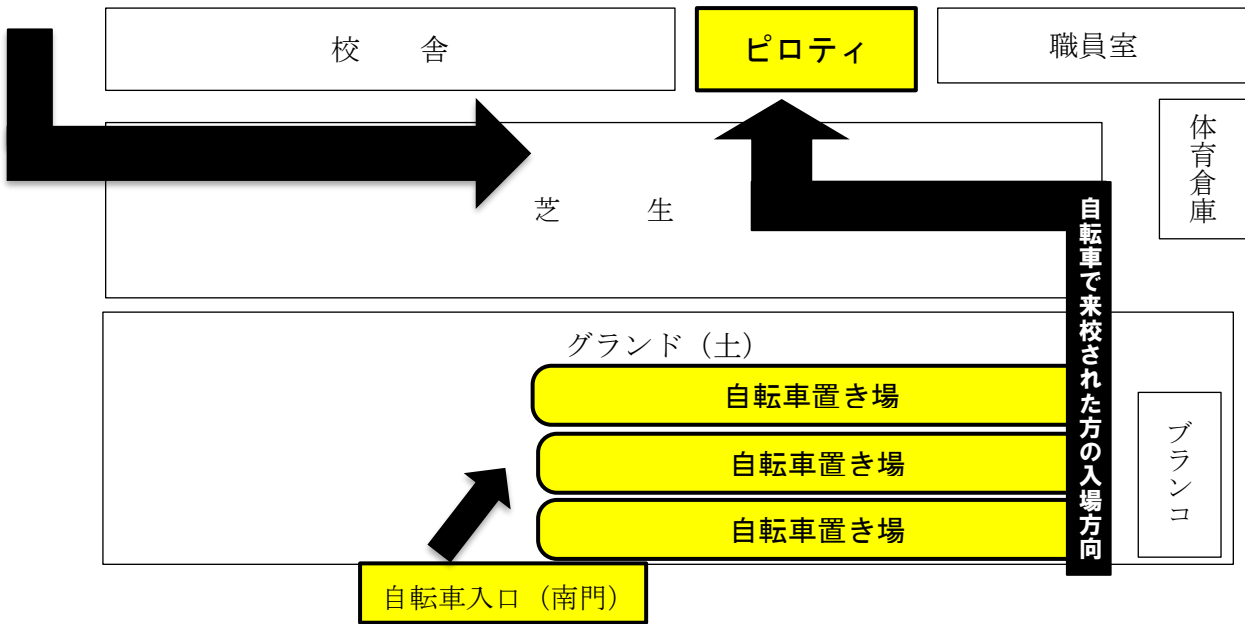

○名簿での受付はありません。多目的ホールを通ることで受付となります。来校者証を見えるところに身に付けてください。

○上履きをご持参ください。校舎内は一方通行となりますので、あわせて履物を入れる袋もご持参ください。

○マスク着用、（咳エチケット）へのご協力をお願いいたします。

○入口は正門と南門のみとなります。自転車でお越しになる場合は、南門（土の校庭側）から入りください。

○保護者の入口は2か所あります。ご兄妹がいて、連続で参観する場合は、そのまま会場でお待ちください。連続でない場合は、一旦保護者出口から出ていただき、反対側のホールに戻る通路をご利用ください。

○お手洗いを使用する際は、多目的ホールにある2か所のトイレ（図工室側・1年生教室側）をご使用ください。

【校舎案内図】

- 駐車場はありません。車・バイクでの来校は禁止です。
- 北門（体育館側）は出口専用ですので、駐輪できません。南門からお入りください。安全管理上、駐輪場からはピロティを通り、多目的ホールを通過して体育館へお入りください。

【体育館会場図】

- お帰りの際は、体育館北門から外に出るようにしてください。自転車の方は、出口左手の畑を通り、校舎に沿ってお進みください。
- 校地内は禁煙です。ご近所での喫煙もご迷惑となりますので、堅くお断りいたします。