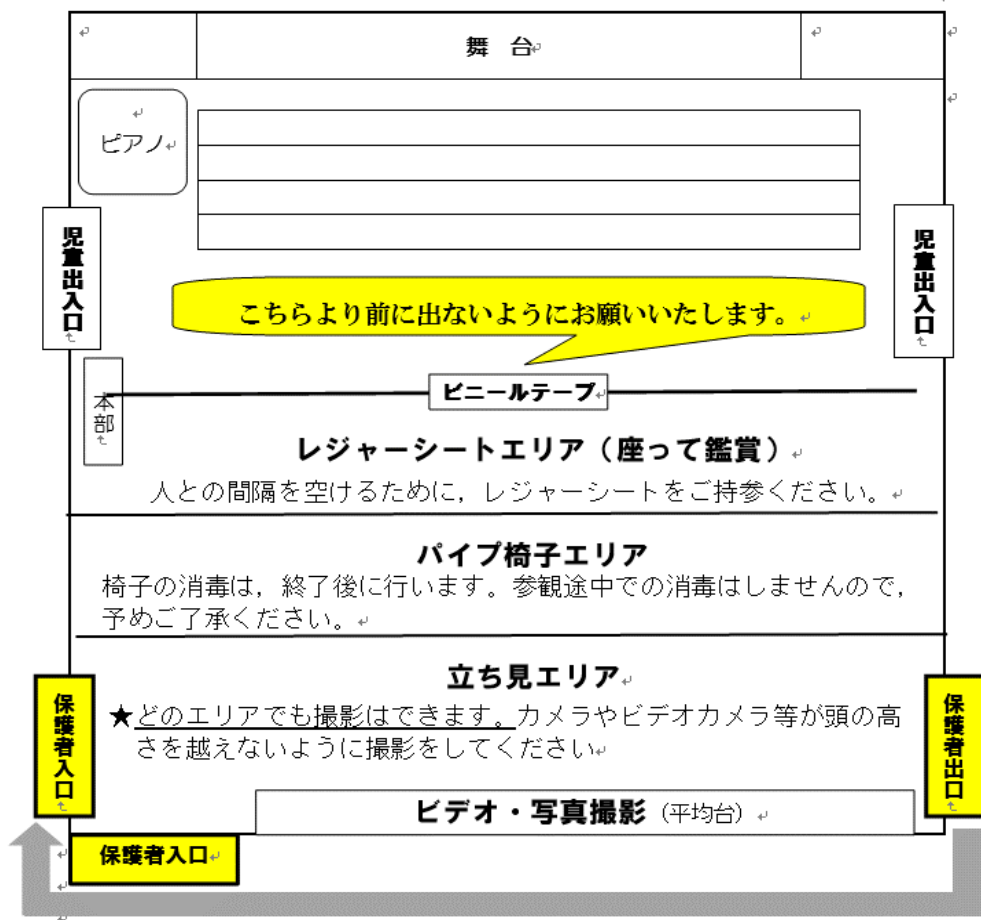

○体育館内は出演学年の保護者の方のみご参観となりますので、優先席はございません。今年度は多目的ホールでの演奏中の映像は流しませんので、ご了承ください。

【校舎案内図】

○駐車場はありません。車での来校は禁止です。

○北門（体育館側）は出口専用ですので、駐輪できません。南門からお入りください。安全管理上、駐輪場からはピロティを通り、多目的ホールを通過して体育館へお入りください。

【体育館会場図】

次の参観までの待機場所 **多目的ホール**