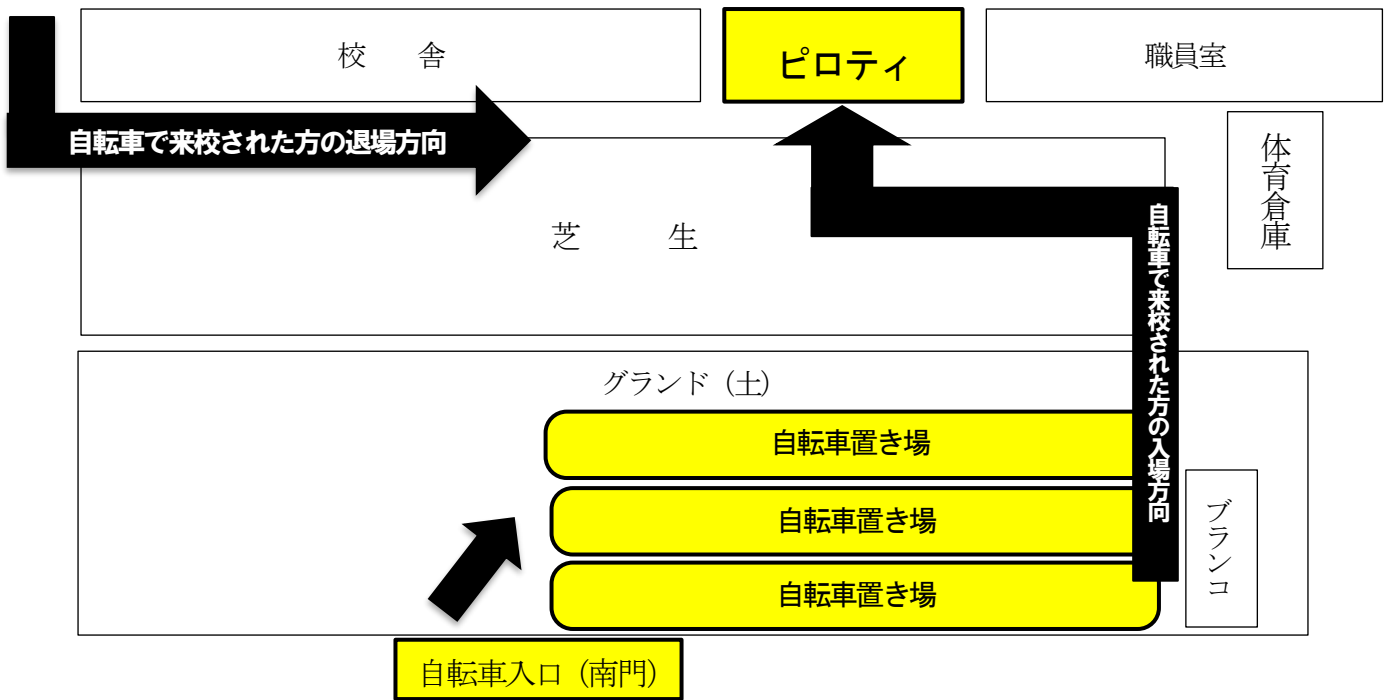

○実際の演奏時間は5～7分程度です。その後、楽器の消毒を行います。

○演奏開始時刻は上記の時間に合わせて行います。

○出演学年開始時刻までに、体育館にお入りください。密を避けるため、出演学年の児童の保護者の方2名のみ参観となります。

○名簿での受付はありません。来校証を身に付け、多目的ホールを通ることで受付となります。忘れてしまった場合には、近くの職員に声を掛けてください。

○上履きをご持参ください。校舎内は一方通行となります。あわせて履物を入れる袋もご持参ください。

○体育館内は出演学年の保護者の方のみご参観となりますので、優先席はございません。今年度は多目的ホールでの演奏中の映像は流しませんので、ご了承ください。

【校舎案内図】

○駐車場はありません。車での来校は禁止です。

○北門（体育館側）は出口専用ですので、駐輪できません。南門からお入りください。安全管理上、駐輪場からはピロティを通り、多目的ホールを通過して体育館へお入りください。

【体育館会場図】

次の参観までの待機場所 **多目的ホール**

○保護者の入口は2か所あります。ご兄妹がいて、連続で参観できない場合は、一旦保護者出口から出ていただき、反対側のホールに戻る通路をご利用ください。

○お帰りの際は、体育館北門から外に出るようにしてください。自転車の方は、出口左手の畑を通り、校舎に沿ってお進みください。