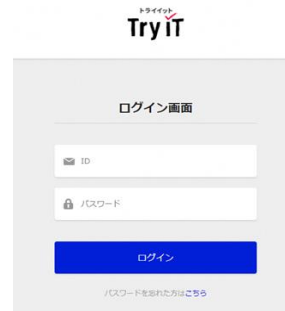

# Try Itの利用方法(パソコン・タブレットの場合)

## ① 「Try IT」で検索

「Google」や「Yahoo!」等で「Try IT」と検索

もしくは以下のURLよりアクセス

【URL】 <https://www.try-it.jp/>

## ② ログイン

会員ログインのボタンをクリック

ID(11桁)とパスワード(6桁)を入力