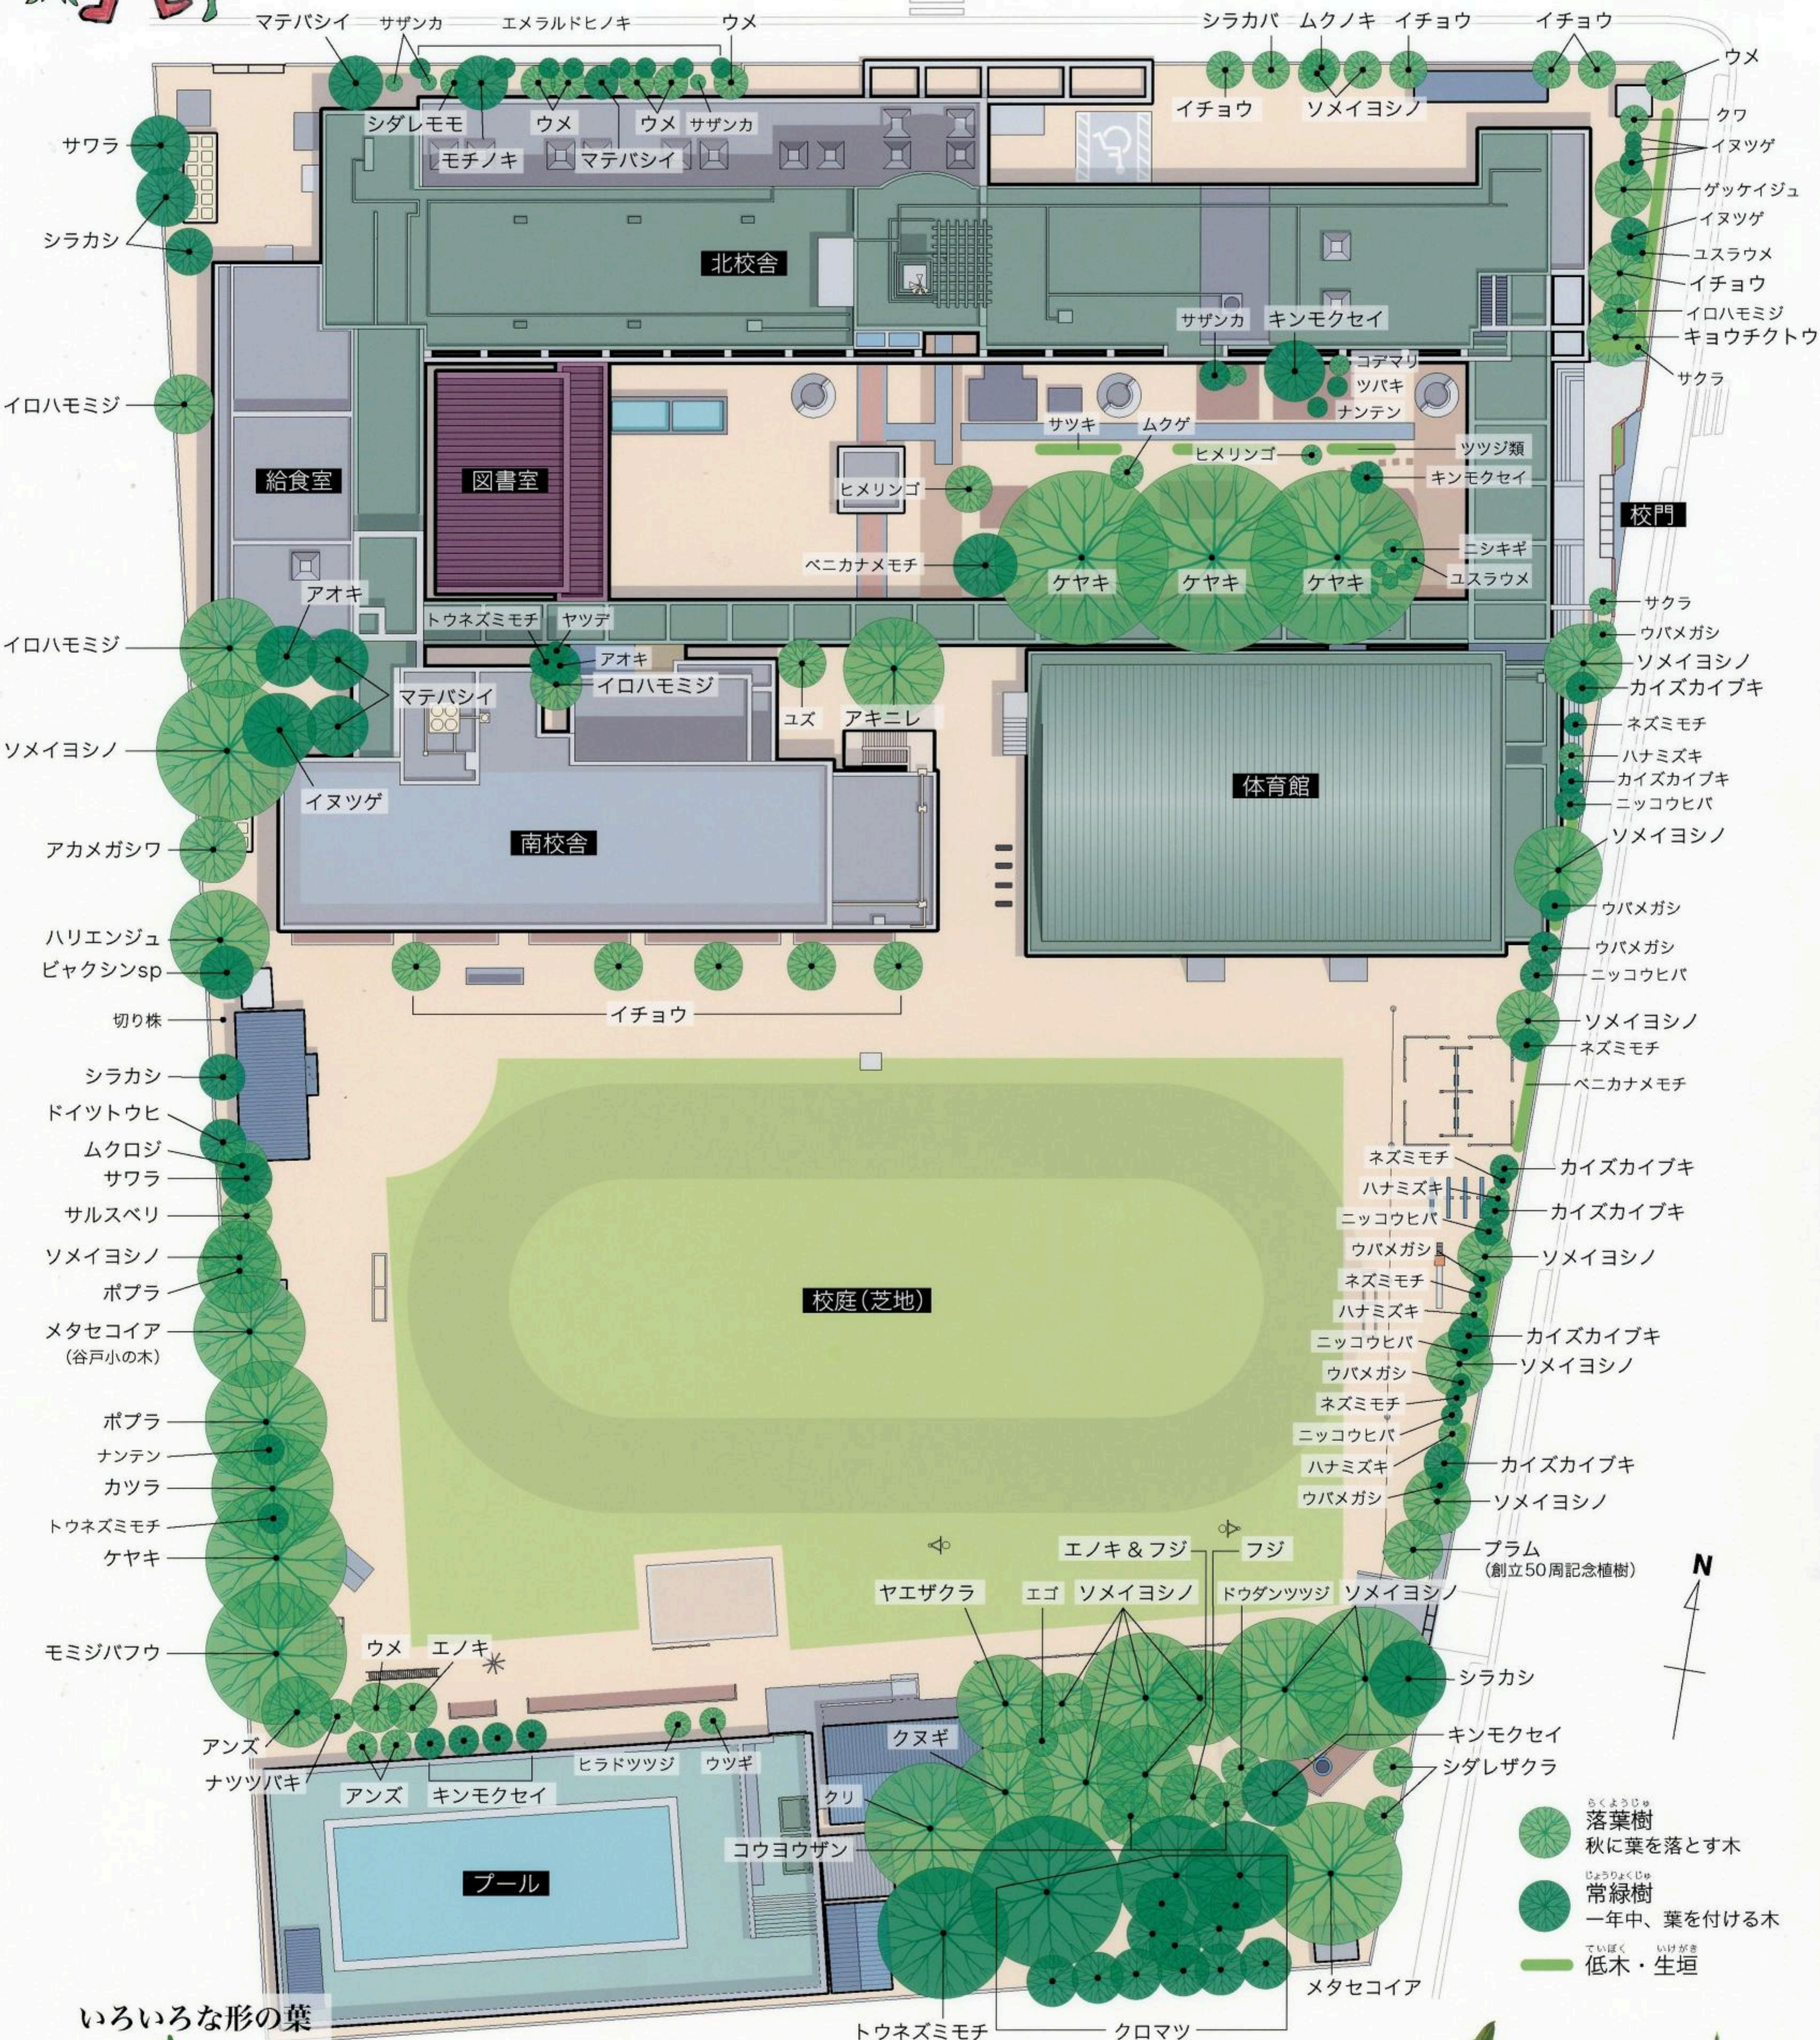

じゅ も く

谷戸小学校の樹木マップ

いろいろな形の葉