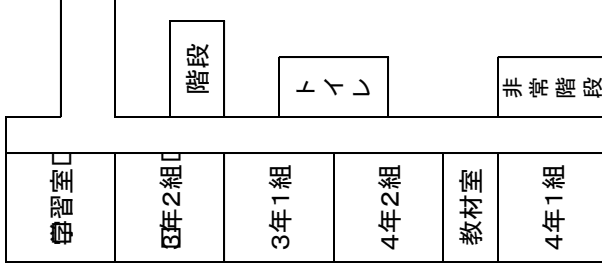

4月の生活目標 「気持ちのよい言葉をつかおう(あいさつをしよう)」

○スクールカウンセラーの安田先生の来校日は、13日(木) 20日(木)、27日(木)です。

谷戸小学校 校舎案内

東大農場

《南校舎》

《北校舎》

南3F

南2F

南1F

北1F

通用門

北2F

北3F

北門

正門

非常階段