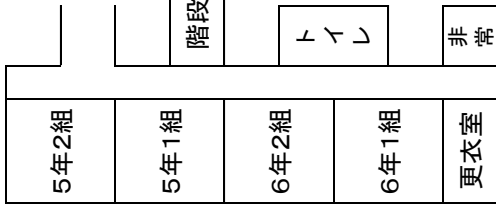

4月の生活目標 「気持ちのよい言葉をつかおう(あいさつをしよう)」

○スクールカウンセラーの安田先生の来校日は、13日(木) 20日(木)、27日(木)です。

谷戸小学校 校舎案内

東大農場

《南校舎》

《北校舎》

南3F

南2F

南1F

北1F

通用門

北2F

北3F

北門

正門

非常階段