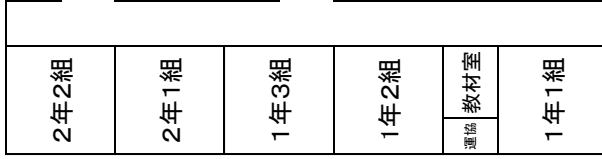

谷戸小学校 校舎案内

東大農場

《南校舎》

《北校舎》

南3F

南2F

南1F

北1F

通用門

北2F

北3F

北門

正門

非常階段

非常階段