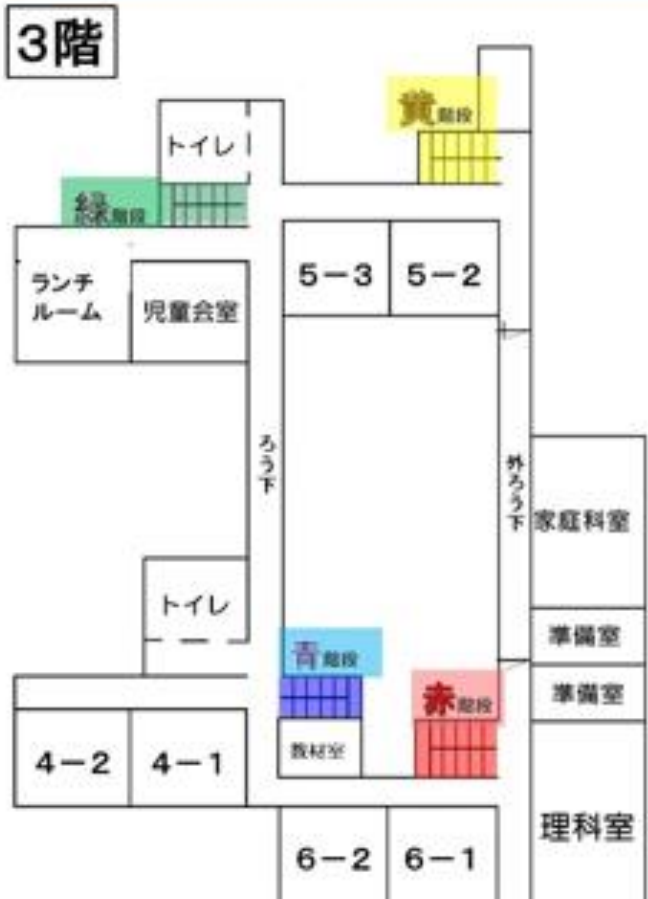

1階

2階

令和4年度 芝久保小学校 教室配置図 ※昨年から変更有り

3階

4階